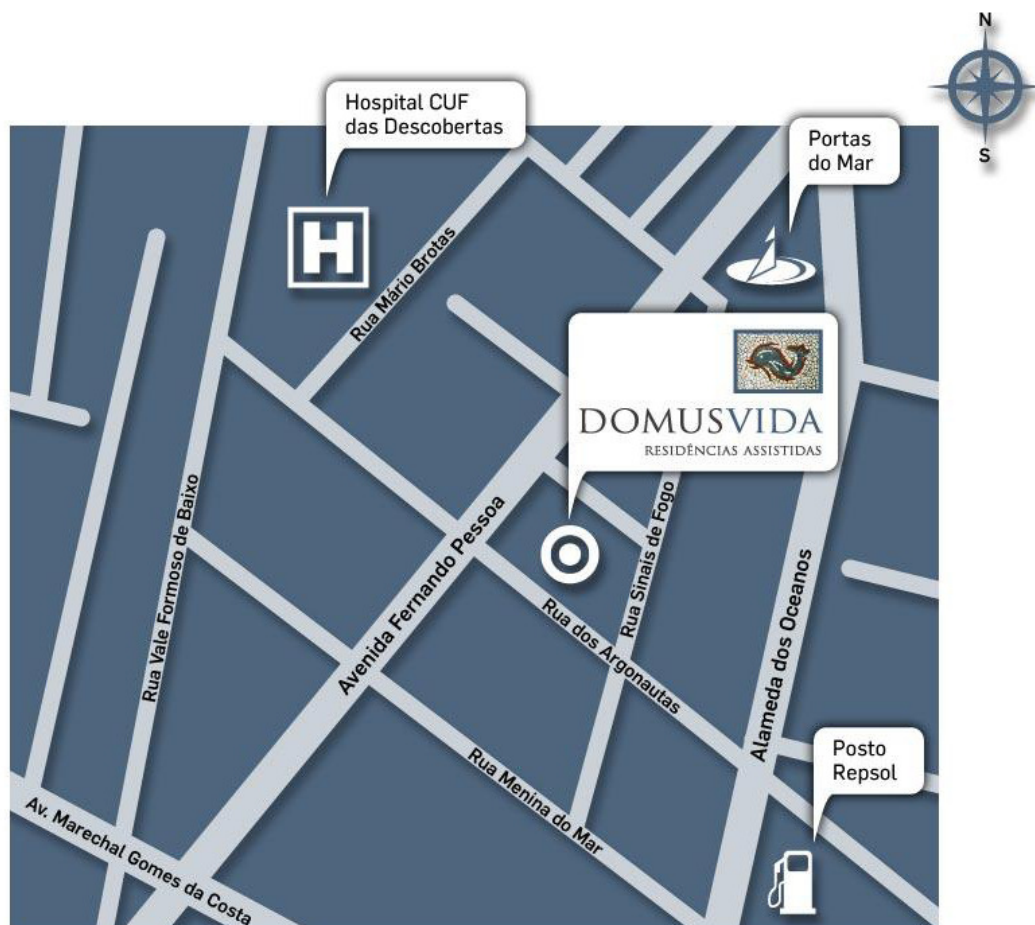

JOSÉ DE MELLO
RESIDÊNCIAS E SERVIÇOS

PARQUE DAS NAÇÕES

Rua Jangada de Pedra, Lote 3.18.01,
1990-603 Lisboa
Tel.: 210 041 200