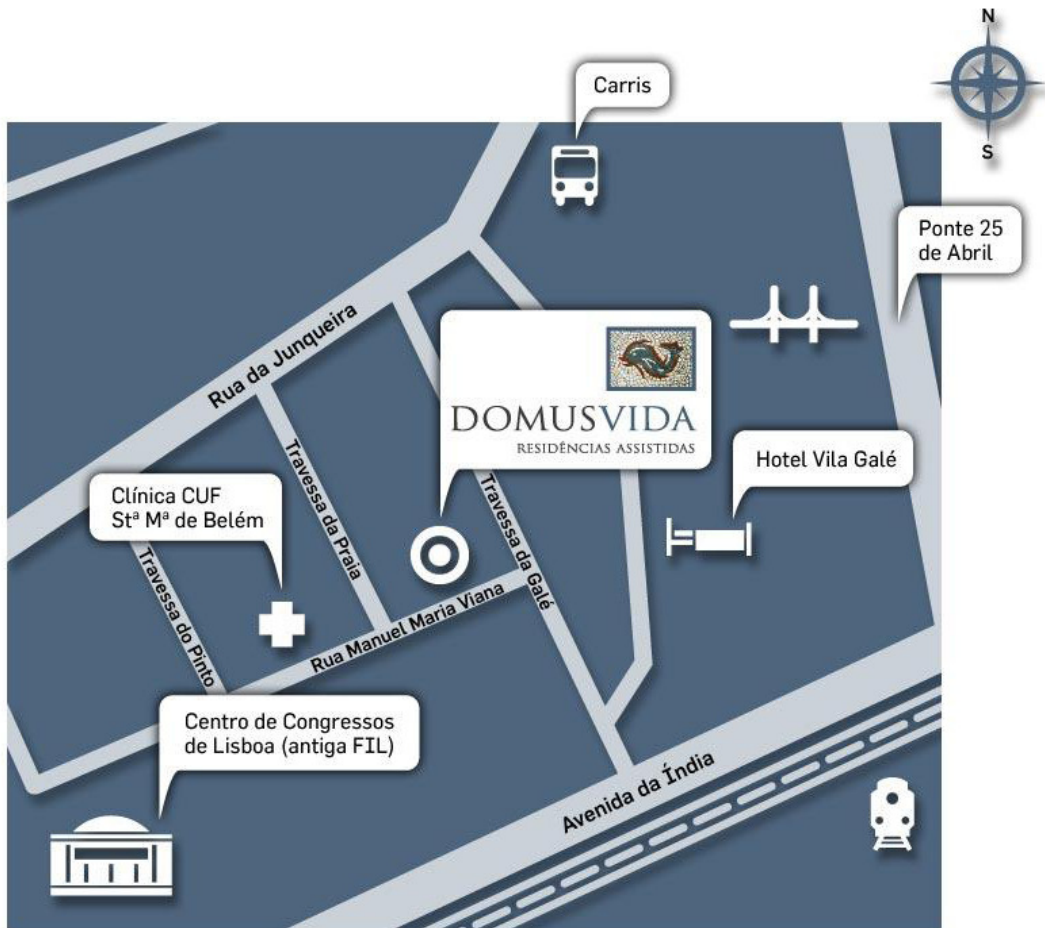

JOSÉ DE MELLO

RESIDÊNCIAS E SERVIÇOS

JUNQUEIRA

Travessa da Praia, 1

1300-470 Lisboa

Tel.: 210 014 300