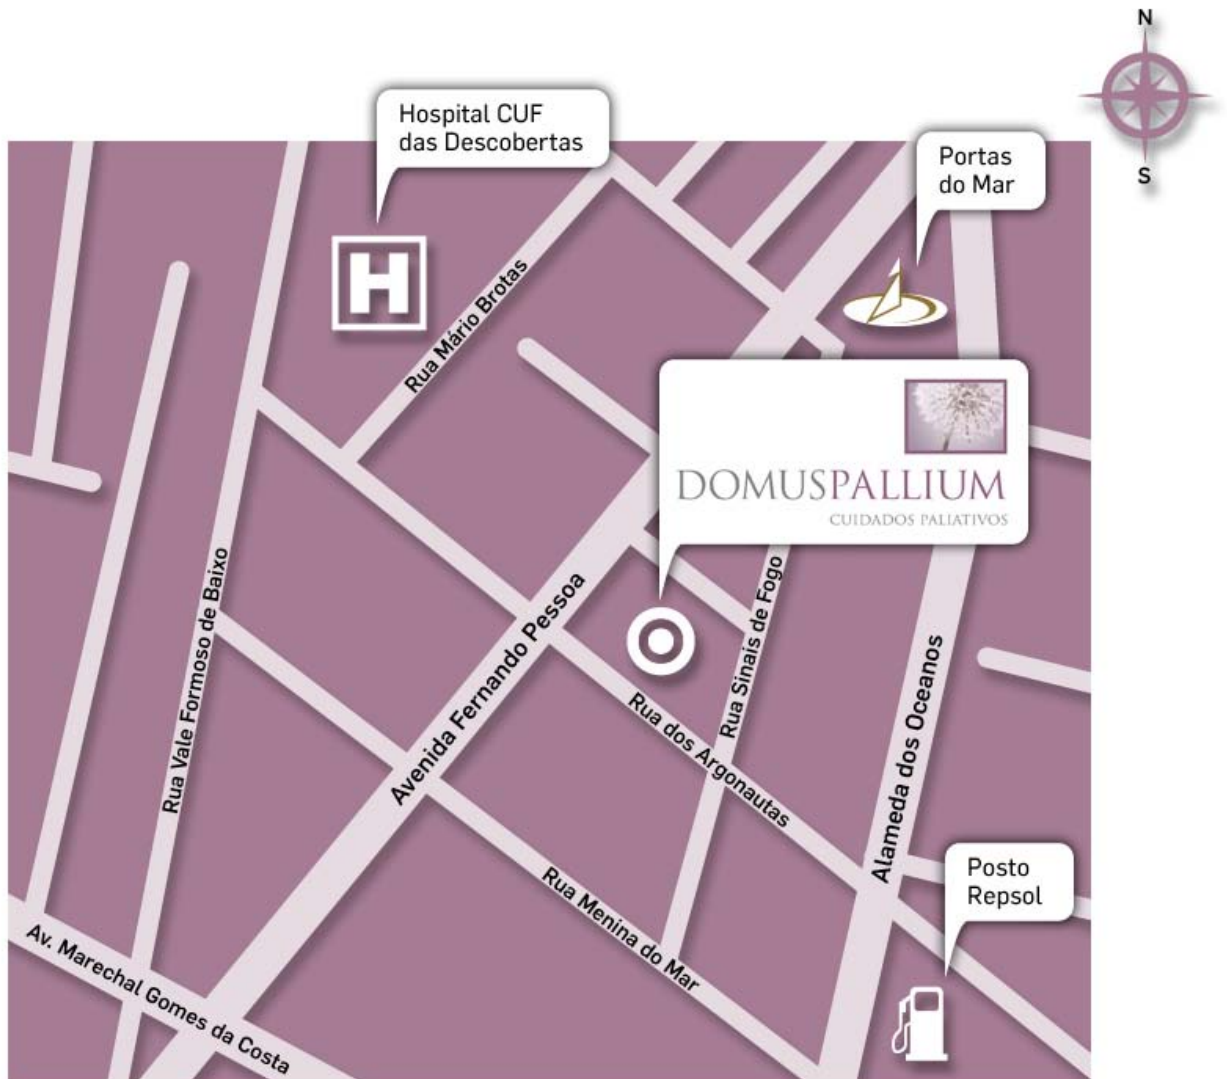

## PARQUE DAS NAÇÕES

Rua Jangada de Pedra, Lote 3.18.01,  
1990-603 Lisboa  
Tel.: 707 506 506